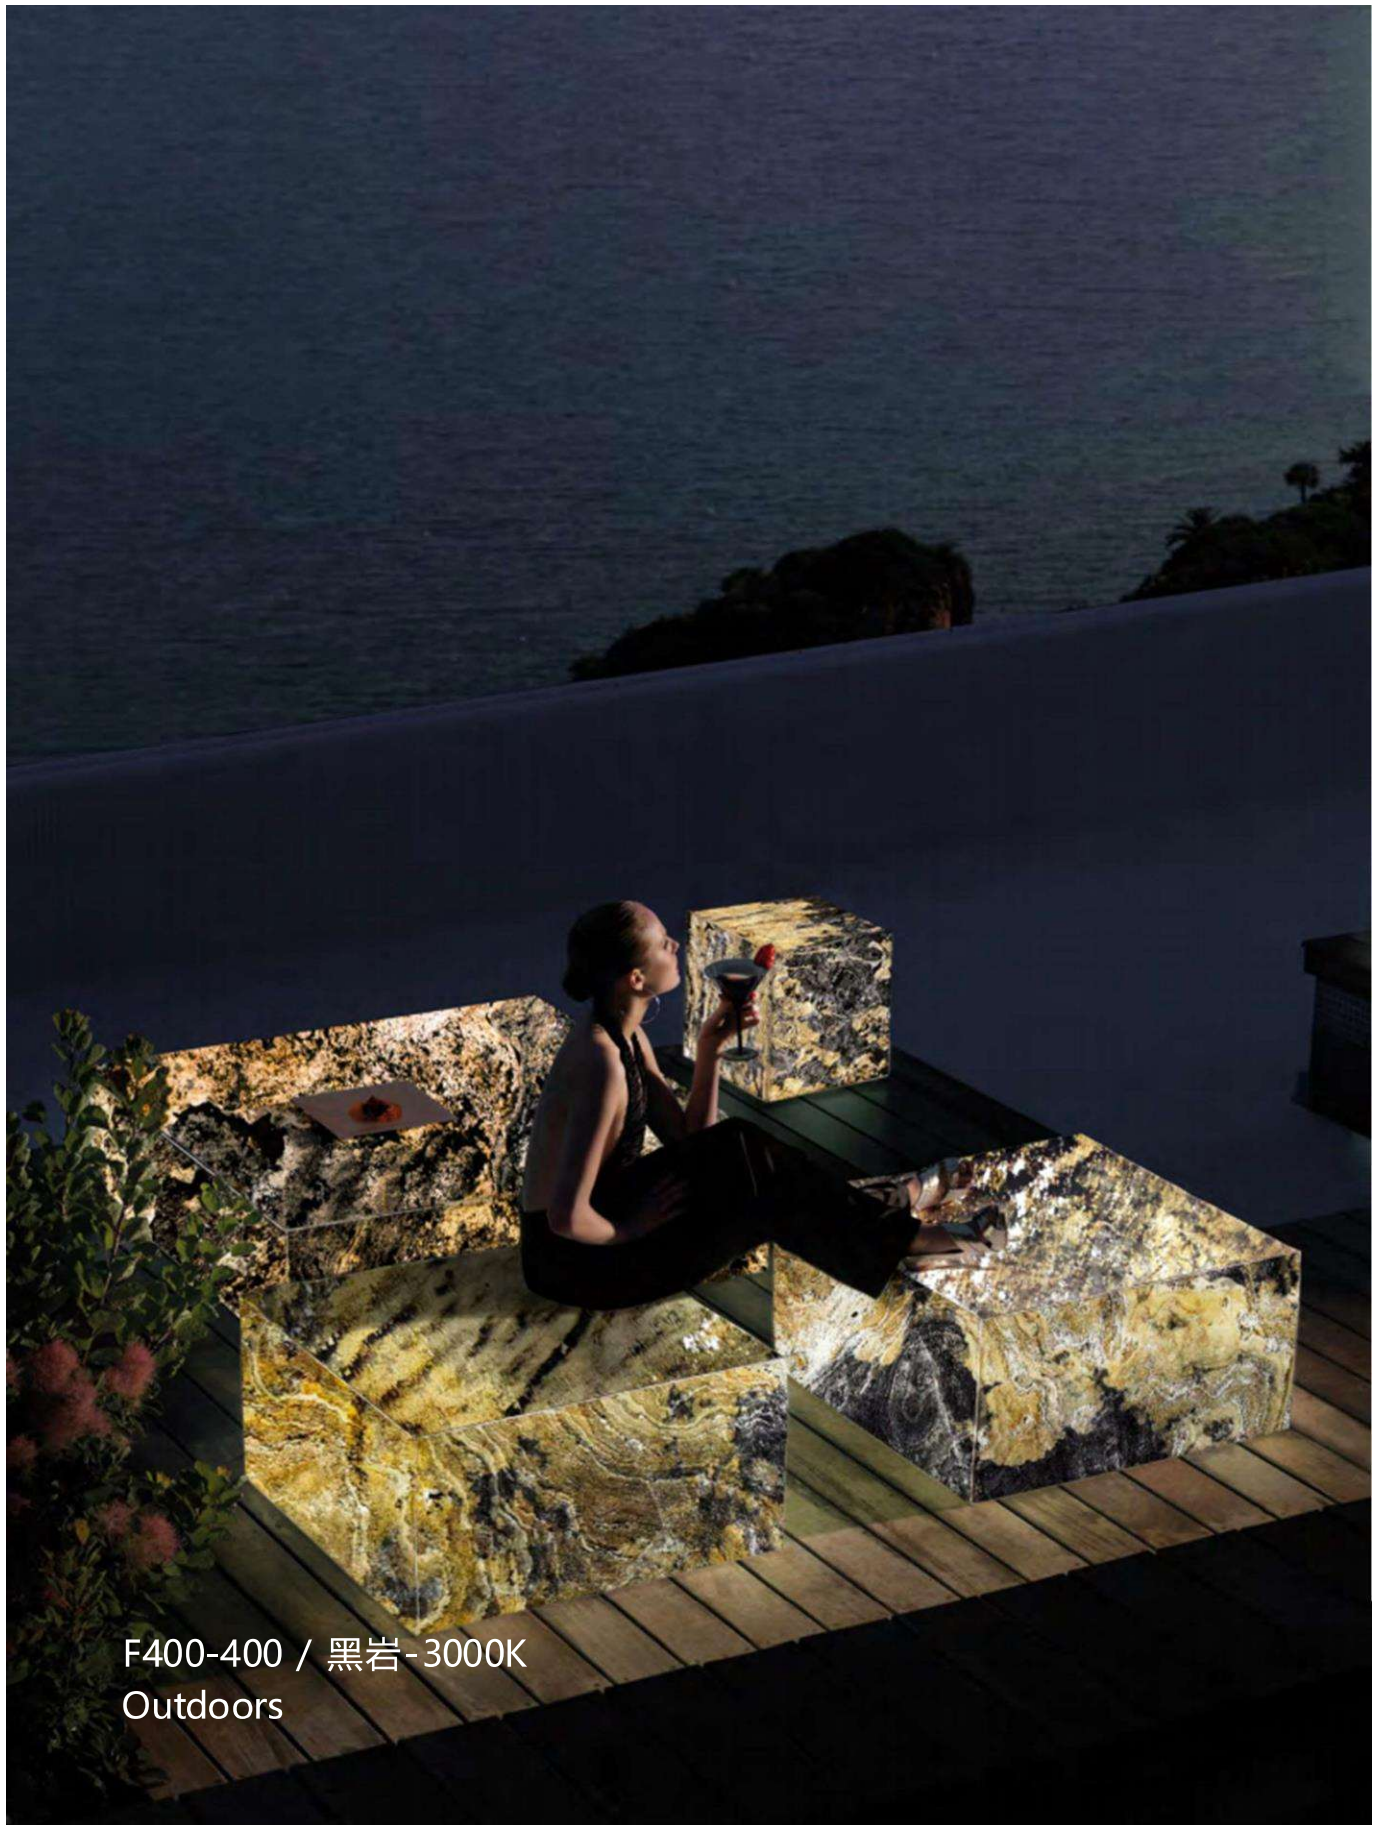

F400-400 / 黑岩-3000K
Outdoors