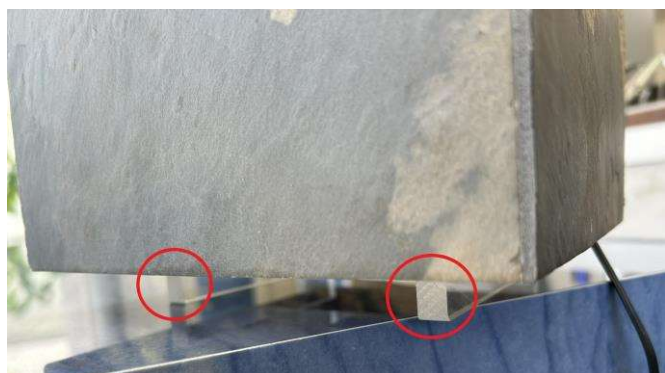

サイズ 大200x200x220 小160x160x180

高さ約20mmの脚を付けました。
湿った地面においても、本体が濡れることはありません。