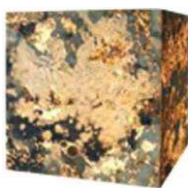

石
ほ
こ
ろ
ぶ

ishihotaru

心がほころぶ

F15-15 / 沙丘-3000K
Outdoors

OFF

3000K
ON

6000K
ON

F15-15
ラスティック