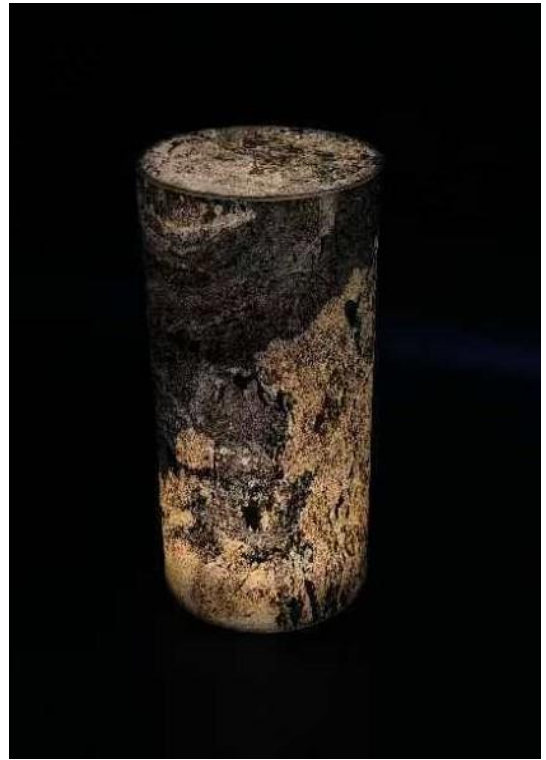

F400-1200
ラスティック

F400-1200
オータム

F400-1200
テラレッド

DETAILS 立方体

色温度: 3000-6000K
点灯方式: タッチ式/リモコン式
表面素材: 天然石
光源: LED

消費電力: 90W±5%
充電ケーブル: USB-C
サイズ: 400x400x1200 mm
重量: 21.5kg

円柱形石ほたる
Φ150x300

他のサイズについて
はお問い合わせくだ
さい。