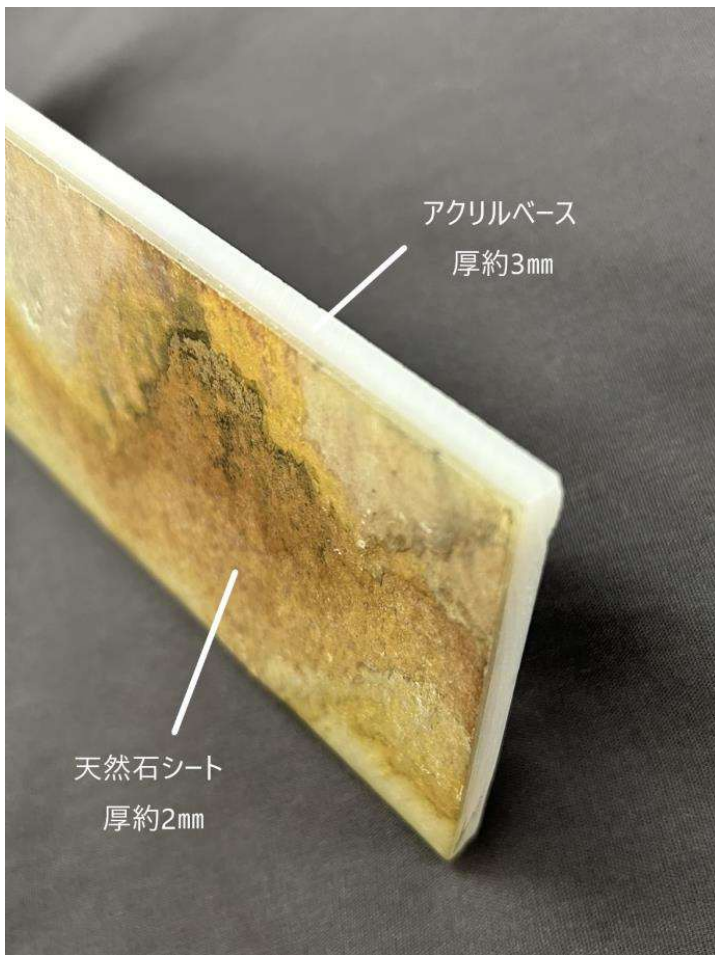

底面は取り外しが可能です

「石ほたる」の表面にはサンドブラストでお好きな文字・模様を彫刻することができます。