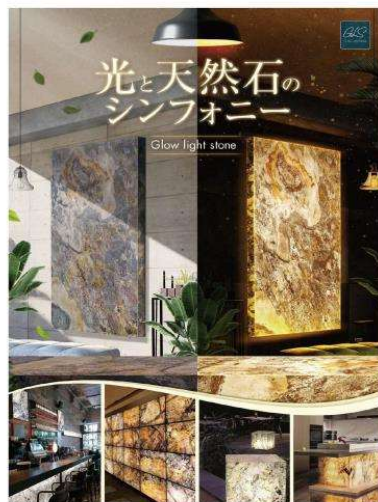

取扱い商品のパンフレットを用意しております。お気軽にご請求下さい。

ストネックス

インテリア・エクステリア石材

大判セラミックタイル

大判セラミックタイル

石ほたる