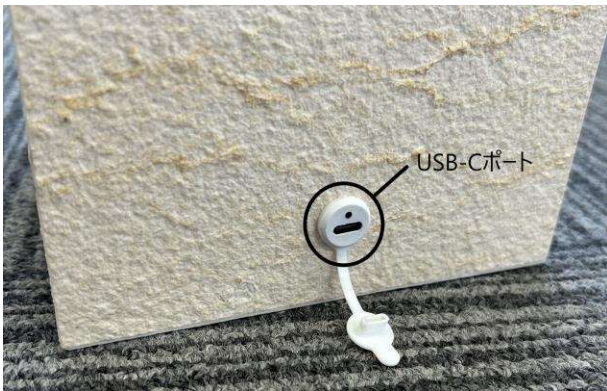

雰囲気の変化をご覧ください

消灯時

点灯時

野外でのご利用も

陳列棚の背景（背板）
に利用した例

充電は石ほたる背面にある
ポートに、USB-Cケーブル
を接続して行います。

防水キャップ付き

リモコンが付属します。

点灯・消灯、色の切替、照度
調整がボタン操作のみで可
能です。

リモコンのボタン操作で、LEDの色が切り替わります。(3色)。

ボタンを長押しすれば、無段階の照度調整も可能です。シチュエーションに合わせて、お好みの明るさをお選びいただけます。

底面は取り外しが可能です

「石ほたる」の表面にはサンドブラストでお好きな文字・模様を彫刻することができます。

石ほたる

一般家庭の100Vコンセントにプラグを差しして使用します。光源は電球で、球切れの際の交換も容易。LED球を使用していますから消費電力もわずかです。ロータリースイッチ付。防水式のコンセントに交換することで、屋外での使用も可能になります（完全防水ではありません）。