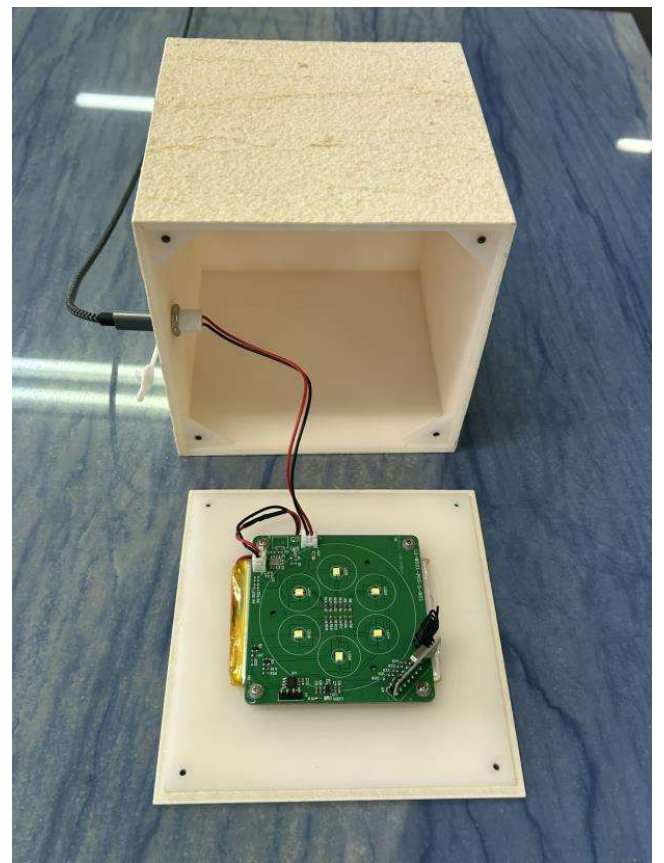

雰囲気の変化をご覧ください

消灯時

点灯時

野外でのご利用も

陳列棚の背景（背板）
に利用した例

充電は石ほたる背面にある
ポートに、USB-Cケーブル
を接続して行います。

防水キャップ付き

リモコンが付属します。

点灯・消灯、色の切替、照度
調整がボタン操作のみで可
能です。

リモコンのボタン操作で、LEDの色が切り替わります。(3色)。

ボタンを長押しすれば、無段階の照度調整も可能です。シチュエーションに合わせて、お好みの明るさをお選びいただけます。

底面は取り外しが可能です

「石ほたる」の表面にはサンドブラストでお好きな文字・模様を彫刻することができます。

石ほたる

一般家庭の100Vコンセントにプラグを差しして使用します。光源は電球で、球切れの際の交換も容易。LED球を使用していますから消費電力もわずかです。ロータリースイッチ付。防水式のコンセントに交換することで、屋外での使用も可能になります（完全防水ではありません）。