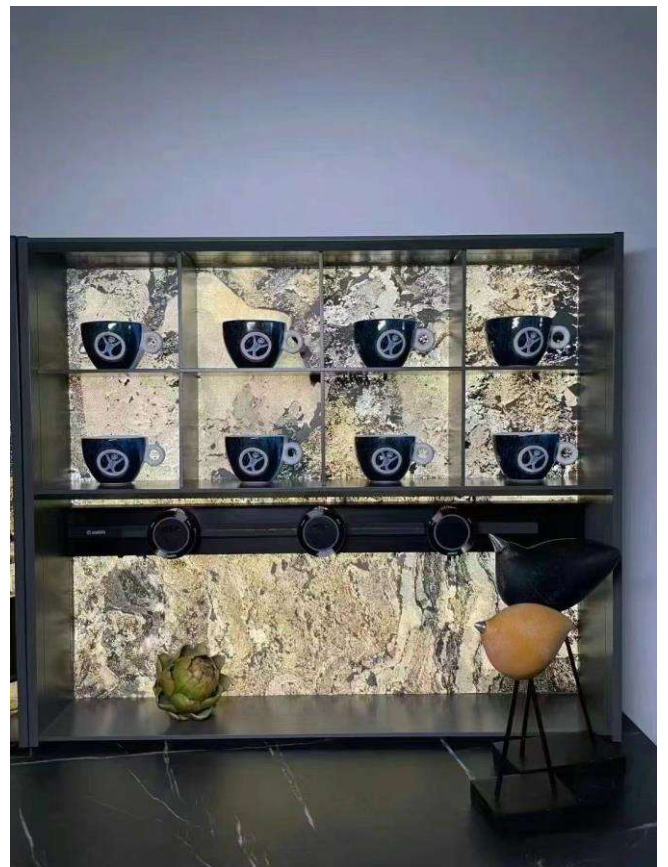

雰囲気の変化をご覧ください

消灯時

点灯時

野外でのご利用も

陳列棚の背景（背板）
に利用した例

充電は石ほたる背面にある
ポートに、USB-Cケーブル
を接続して行います。

防水キャップ付き

リモコンが付属します。