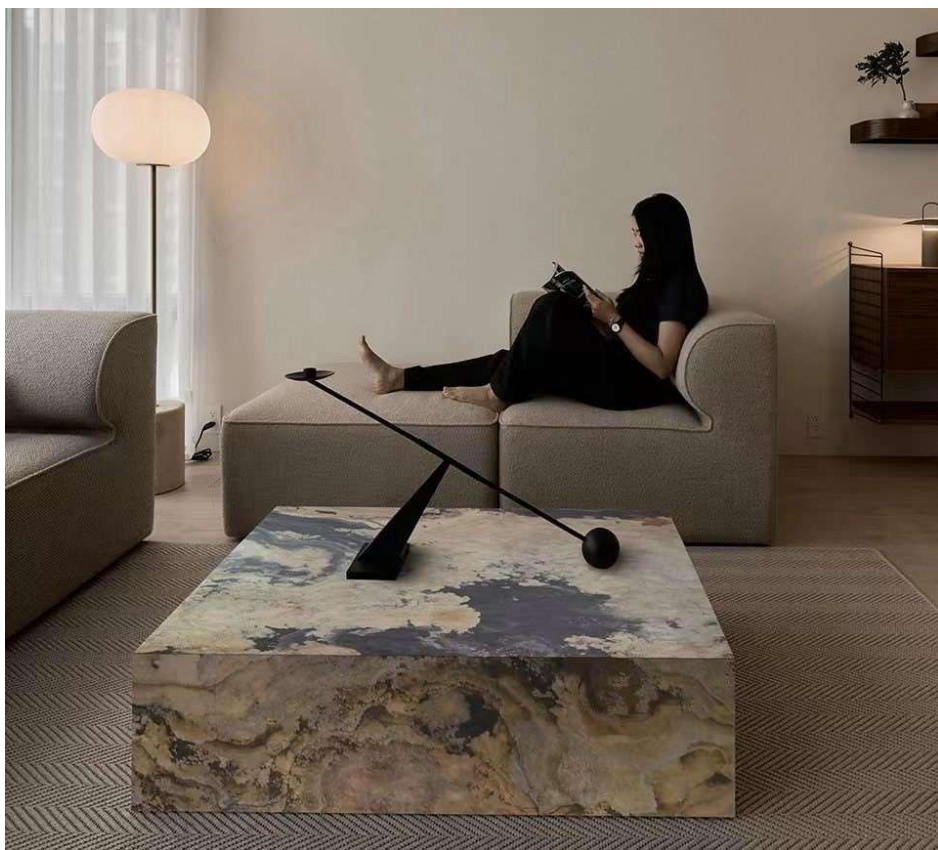

雰囲気の変化をご覧ください

消灯時

点灯時

野外でのご利用も

陳列棚の背景（背板）
に利用した例

充電は石ほたる背面にある
ポートに、USB-Cケーブル
を接続して行います。

防水キャップ付き

リモコンが付属します。