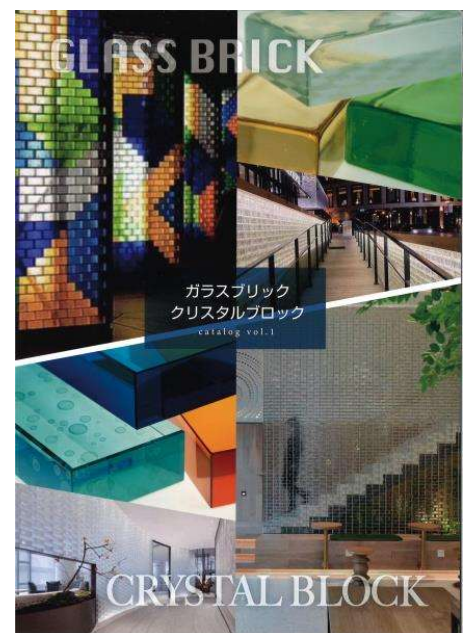

取扱い商品のパンフレットを用意しております。お気軽にご請求下さい。

ストネックス

インテリア・エクステリア石材

大判セラミックタイル

大判セラミックタイル

石ほたる

ガラスブロック