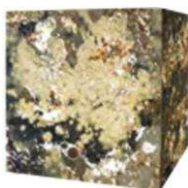

石
ほ
こ
ろ
ぶ

ishihotaru

心がほころぶ

F15-15 / 沙丘-3000K
Outdoors

OFF

3000K
ON

6000K
ON

F15-15
ラスティック

F15-15
オータム

F15-15
テラレッド

DETAILS 立方体

色温度: 3000-6000K
点灯方式: タッチ式/リモコン式
表面素材: 天然石
光源: LED

消費電力: 5W±5%
充電ケーブル: USB-C
サイズ: 150x150x150 mm
重量: 1.48kg

F15-30 / 黑岩-3000K
Outdoors

OFF

3000K
ON